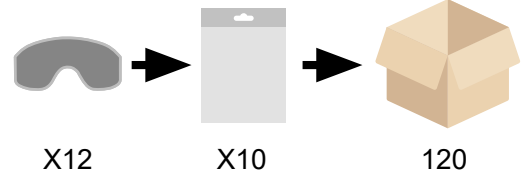

paketlenme

Normlar

Normlar : EN 166:2001

Mercek standart : EN 170:2001 (clear lens); EN 172:2001 (smoke lens)

Mercek işaretleme : 2C-1.2 1FT CE (clear lens); 5-3.1 1FT CE (smoke lens)

Atel işaretleme : EN 166 FT CE

kullanım alanı

Anti-Scratch

Anti-Sis

Darbeye dayanıklı

Aşırı sıcaklığa dayanıklı

gözleme

Buğu Önleyici - Çizilmez - Darbe Dayanımı

Ağırlık : 22g

malzeme : Yüksek Dirençli Oküler (PC); Dalları gözlükleri (PC)

ambalaj : Beher ambalaj

paketlenme : 12 çiftlik / deste 10 deste / karton 120 çiftlik / karton

% 0 METAL : ✘

Anti-Scratch : ✔

Anti-Sis : ✔

Darbeye dayanıklı : ✔

Toz önleyici / sıçrama önleyici : ✘

Aşırı sıcaklığa dayanıklı : ✔

Bu ürün, Avrupa Direktifi (EU) 2016/425, Kişisel koruyucu Donanımlarına uygundur. Belge CE AC 19104, Bağımsız kuruluş CERTOTTICA (kurum numarası n: 0530) tarafından verilmiştir. Ürünleri kendi ambalajlarında, ışık ve ısıdan (serin ve kuru ordam) muhafaza ediniz.