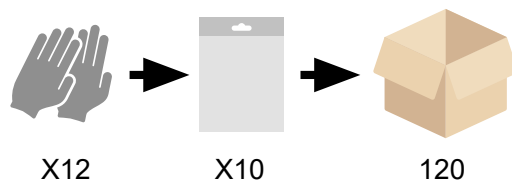

Verpakking

Normeringen

EN388:2016

3131X

EN420:2003
+A1:2009

CAT.II

Gebruiksomgeving

Beschrijving

Fabricage : Naadloos gebreid

Materiaal : Polyester

Steken per inch : 13

Manchet : Elastisch Manchet

Coating- materiaal : Zwart rimpel latex

Coatingstijl en structuur : Handpalm gecoat

Verpakt : Afzonderlijk verpakt

Verpakking : 12 Paar/Zak ; 10 Zakken/Doos ;
120 Paar/Doos

Siliconenvrij : ✘

Zonder Latex : ✘

Normeringen : EN388:2016 3131X , EN420:2003
+A1:2009

Dit product voldoet aan de Europese Richtlijn 89/686 / CEE betreffende persoonlijke beschermingsmiddelen. CE-certificaat nr. 0075/2706/162/08/17/1089 uitgegeven door de CTC (aangemelde instantie nr. 0075). Bewaar de producten in hun originele verpakking op een koele en droge plaats.