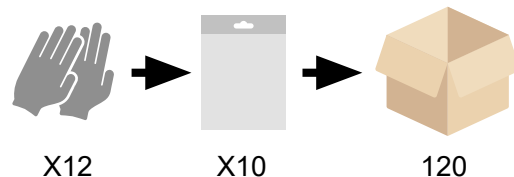

6	7	8	9	10	11
XS	S	M	L	XL	XXL
G3236	G3237	G3238	G3239	G3240	G3241

Specificaties

- Maximale schuurweerstand
- Dubbele coating technologie voor perfect gecombineerde eigenschappen: de waterdichte eigenschappen van de 3/4 soepele nitril coating (1e laag) verhinderen dat olie in de handschoen doordringt, zodat uw handen droog en schoon blijven, terwijl de handpalm een zandkorrelafwerking van nitril coating heeft (2e laag) Een verbeterde grip, zelfs in natte en olieachtige omgevingen.
- Extra manchetlengte voor maximale bescherming.
- Conform REACH.
- Ergonomisch ontwerp voor maximale flexibiliteit.
- Naadloos gebreid voor het tegengaan van irritatie en een maximaal comfort.

Verpakking

Beschrijving

Fabricage : Naadloos gebreid

Materiaal : Polyester

Steken per inch : 13

Manchet : Elastisch Manchet

Coating- materiaal : Zwart soepel nitril (1) + zwarte zandkorrelafwerking nitril (2)