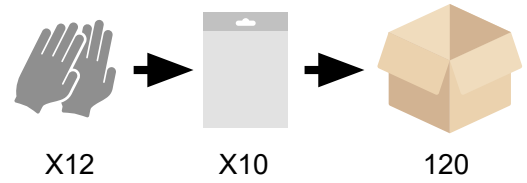

6	7	8	9	10	11
XS	S	M	L	XL	XXL
F3126	F3127	F3128	F3129	F3130	F3131

özellikler

- Aşınmaya ve yırtılmaya mükemmel direnç.
- 360°'e nefes alabilir özellik
- Kuru ortamda yüksek kavrama özelliği
- REACH standardına uygundur. Tam kavrama için özel ergonomik dizayn. Dikişsiz örme eldiven daha konforlu ve rahatsızlık vermiyor kullanım esnasında.

paketleme

Normes

EN388:2016

4131X

EN420:2003
+A1:2009

CAT.II

gözlemler

- ana gövde** : Dikişsiz örme
ana gövde ham madde : Nylon/spandex
örgü : 15
konç : Lastikli konç
kaplama maddesi : Siyah nefes alan mikroköpük nitril
kaplama türü : Avuç içi kaplama