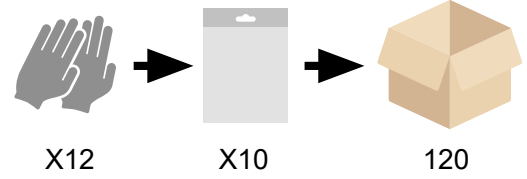

paketleme

gözlemler

ana gövde : Dikişsiz örme
ana gövde ham madde : Nylon/spandex
örgü : 15
konç : Lastikli konç
kaplama maddesi : (1) Siyah düz nitril + (2) Kumlu siyah nitril
kaplama türü : Avuç içi kaplama

ambalaj : Beher ambalaj
paketleme : 12 çiftlik / deste ; 10 deste / karton ;
120 çiftlik / karton

silikonsuz : ✓
lateksiz : ✓

Normes : EN388:2016 4131X , EN420:2003 +A1:2009

Normes

EN388:2016

EN420:2003
+A1:2009

kullanım alanı

kuru

yağlı

nemli

Bu ürün, Avrupa Direktifi 89/686/CEE, Kişisel koruyucu Donanımlarına uygundur. Belge CE 0075/2706/162/06/17/0897, Bağımsız kuruluş CTC (kurum numarası n:0075) tarafından verilmiştir. Ürünleri kendi ambalajlarında, ışık ve ısıdan (serin ve kuru ortam) muhafaza ediniz.