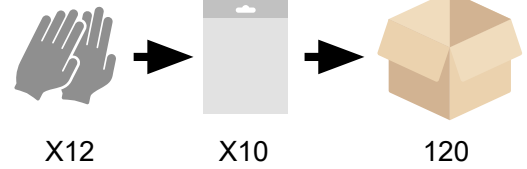

paketleme

Normes

EN388:2016

4131X

EN420:2003
+A1:2009

CAT.II

gözlemlene

ana gövde : Dikişsiz örme
ana gövde ham madde : Nylon/spandex
örgü : 15
konç : Lastikli konç
kaplama maddesi : (1) Siyah düz nitril + (2) Kumlu siyah nitril
kaplama türü : 3/4 kaplama ve başparmak

ambalaj : Beher ambalaj
paketleme : 12 çiftlik / deste ; 10 deste / karton ;
120 çiftlik / karton

silikonsuz : ✓

lateksiz : ✓

Normes : EN388:2016 4131X , EN420:2003 +A1:2009

kullanım alanı

kuru

yağlı

nemli

Bu ürün, Avrupa Direktifi 89/686/CEE, Kişisel koruyucu Donanımlarına uygundur. Belge CE 0075/2706/162/06/17/0897, EXT 01/06/17, Bağımsız kuruluş CTC (kurum numarası n:0075) tarafından verilmiştir. Ürünleri kendi ambalajlarında, ışık ve ısıdan (serin ve kuru ortam) muhafaza ediniz.