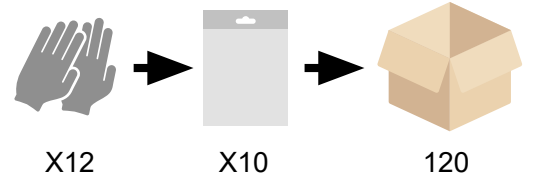

paketleme

Normla

EN388:2016

4121X

EN420:2003
+A1:2009

CAT.II

gözlemleme

ana gövde : Dikişsiz örme
ana gövde ham madde : Polyester
örgü : 13
konç : Lastikli konç
kaplama maddesi : Siyah Nitril
kaplama türü : Avuç içi kaplama

ambalaj : Beher ambalaj
paketleme : 12 çiftlik / deste ; 10 deste / karton ;
120 çiftlik / karton

silikonsuz : ✘
latekssiz : ✘

Normla : EN388:2016 4121X , EN420:2003 +A1:2009

kullanım alanı

kuru

yağlı

nemli

Bu ürün, Avrupa Direktifi 89/686/CEE, Kişisel koruyucu Donanımlarına uygundur. Belge CE 0075/2706/162/09/17/1390 , Bağımsız kuruluş CTC (kurum numarası n:0075) tarafından verilmiştir. Ürünleri kendi ambalajlarında, ışık ve ısıdan (serin ve kuru ortam) muhafaza ediniz.