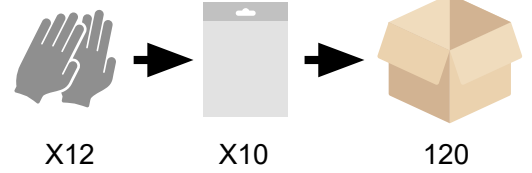

paketleme

Normla

EN388:2016

kullanım alanı

kuru

gözlemleme

ana gövde : Dikişsiz örme
ana gövde ham madde : Polyester
örgü : 13
konç : Lastikli konç
kaplama maddesi : Beyaz PU
kaplama türü : Avuç içi kaplama

ambalaj : Beher ambalaj
paketleme : 12 çiftlik / deste ; 10 deste / karton ;
120 çiftlik / karton

silikonsuz : ✘
latekssiz : ✘

Normla : EN388:2016 3131X , EN420:2003 +A1:2009

Bu ürün, Avrupa Direktifi 89/686/CEE, Kişisel koruyucu Donanımlarına uygundur. Belge CE 0075/2706/162/07/17/1084 , Bağımsız kuruluş CTC (kurum numarası n:0075) tarafından verilmiştir. Ürünleri kendi ambalajlarında, ışık ve ısıdan (serin ve kuru ortam) muhafaza ediniz.