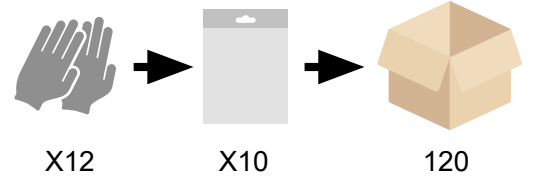

paketleme

Normla

EN388:2016

EN420:2003
+A1:2009

CAT.II

gözlemlene

ana gövde : Dikişsiz örme
ana gövde ham madde : Polyester
örgü : 13
konç : Lastikli konç
kaplama maddesi : Gri PU
kaplama türü : Avuç içi kaplama

ambalaj : Beher ambalaj
paketleme : 12 çiftlik / deste ; 10 deste / karton ;
120 çiftlik / karton

silikonsuz : ✘
latekssiz : ✘

Normla : EN388:2016 3131X , EN420:2003 +A1:2009

kullanım alanı

kuru

Bu ürün, Avrupa Direktifi 89/686/CEE, Kişisel koruyucu Donanımlarına uygundur. Belge CE 0075/2706/162/07/17/1082 , Bağımsız kuruluş CTC (kurum numarası n:0075) tarafından verilmiştir. Ürünleri kendi ambalajlarında, ışık ve ısıdan (serin ve kuru ortam) muhafaza ediniz.