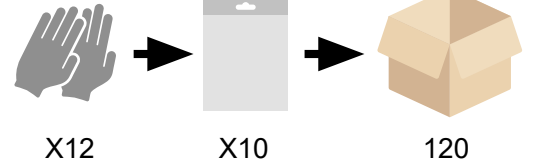

paketleme

Normla

EN388:2016

3131X

EN420:2003
+A1:2009

CAT.II

gözlemlene

ana gövde : Dikişsiz örme
ana gövde ham madde : Polyester
örgü : 13
konç : Lastikli konç
kaplama maddesi : Siyah PU
kaplama türü : Avuç içi kaplama

ambalaj : Beher ambalaj
paketleme : 12 çiftlik / deste ; 10 deste / karton ;
120 çiftlik / karton

silikonsuz : ✘
latekssiz : ✘

Normla : EN388:2016 3131X , EN420:2003 +A1:2009

kullanım alanı

kuru

Bu ürün, Avrupa Direktifi 89/686/CEE, Kişisel koruyucu Donanımlarına uygundur. Belge CE 0075/2706/162/07/17/1083 , Bağımsız kuruluş CTC (kurum numarası n:0075) tarafından verilmiştir. Ürünleri kendi ambalajlarında, ışık ve ısıdan (serin ve kuru ortam) muhafaza ediniz.