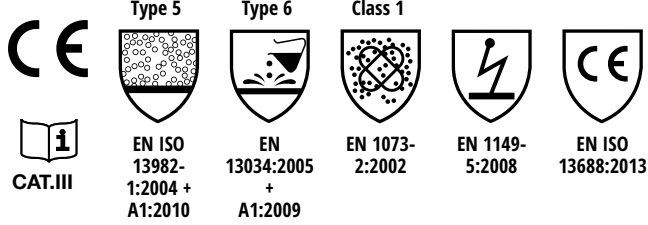

M	L	XL	XXL	XXXL
X528	X529	X530	X531	X532

Especificaciones

- Tejido SMS transpirable
- Buena protección contra la penetración de partículas y neblinas de aerosoles
- Tobillos, cintura, muñeca y capucha elásticos para un mejor ajuste
- Costuras serpenteadas para evitar la penetración de partículas
- Lazo de pulgares para mantener las mangas en posición
- Cremallera recubierta de solapa adhesiva para una mayor protección

Normas

Embalaje de cartón

Materiales

Descripción

Color : Blanco
Materiales : SMS
Peso : 50g
Costuras : Costuras cosidas
Cremallera : Cremallera con solapa adhesiva.
capucha : 3 piezas, capucha elástica
Manguito : Puños elásticos, trabillas elásticas para los pulgares.
Tobilleros : Tobillos elásticos
Cintura : Cintura elástica
Embalaje : Bolsa Individual

Costuras

Ambiente de uso

- Construcción
- Pulverización de pintura

- eliminación de amianto
- Mantenimiento

Este producto cumple con la Directiva Europea EU 2016/425 sobre Equipos de Protección Personal. Certificado CE n° CE 1110190269- 00 - 00 emitido por el Centrocot (organismo notificado n° 0624). Guarde los productos en su embalaje original lejos de la luz, el calor (lugar fresco y seco)