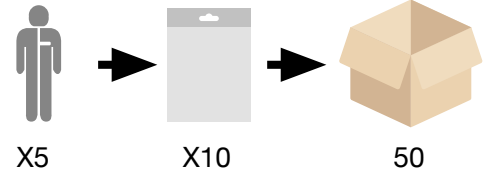

Embalaje de cartón