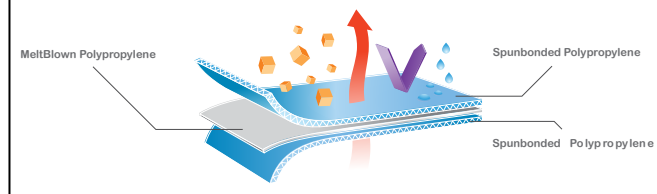

Materiales

Descripción

Color : Blanco
Materiales : SMS
Peso : 50g
Costuras : Costuras cosidas
Cremallera : Cremallera con solapa adhesiva.
capucha : 3 piezas, capucha elástica
Manguito : Puños elásticos, trabillas elásticas para los pulgares.
Tobilleros : Tobillos elásticos
Cintura : Cintura elástica
Embalaje : Bolsa Individual

Costuras

Ambiente de uso

- Construcción
- Pulverización de pintura

- eliminación de amianto
- Mantenimiento

Este producto cumple con la Directiva Europea EU 2016/425 sobre Equipos de Protección Personal. Certificado CE n° CE 1110190269- 00 - 00 emitido por el Centrocot (organismo notificado n° 0624). Guarde los productos en su embalaje original lejos de la luz, el calor (lugar fresco y seco)