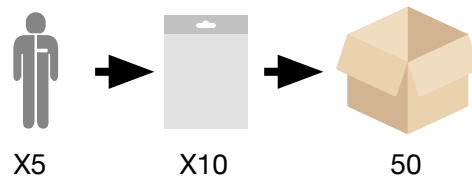

M	L	XL	XXL	XXXL
X528	X529	X530	X531	X532

Cechy

- Wysoce oddychająca tkanina SMS
- Dobra ochrona przed wnikaniem cząstek stałych i mgiełek aerozoli
- Elastyfikowane kostki, talia, nadgarstek i kaptur dla lepszego dopasowania
- Ząbkowane szwy zapobiegające przedostawaniu się cząstek
- Pętla na kciuki, aby utrzymać rękawy w odpowiedniej pozycji
- Zamek błyskawiczny pokryty klapą kleju dla lepszej ochrony

Normy

Pakowanie

Materiał

Opis

Kolor : Biały
Materiał : SMS
Waga : 50g
Szwy : Szyte szwy
Zamek błyskawiczny : Zamek błyskawiczny z klapką samoprzylepną
kaptur : 3 części, elastyczny kaptur
Rodzaje mankietów : Elastyczne mankiety, elastyczne szlufki na kciuki
Kostki : Elastyczne kostki
Talia : Elastyczna talia
Woreczek foliowy : Indywidualna torebka foliowa