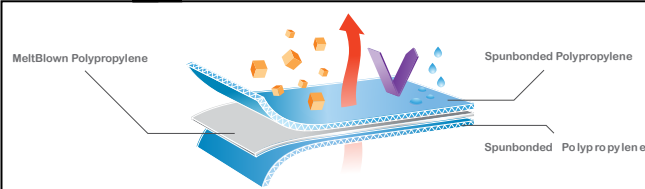

M	L	XL	XXL	XXXL
X528	X529	X530	X531	X532

Cechy

- Wysoce oddychająca tkanina SMS
- Dobra ochrona przed wnikaniem cząstek stałych i mgiełek aerozoli
- Elastyfikowane kostki, talia, nadgarstek i kaptur dla lepszego dopasowania
- Ząbkowane szwy zapobiegające przedostawaniu się cząstek
- Pętla na kciuki, aby utrzymać rękawy w odpowiedniej pozycji
- Zamek błyskawiczny pokryty klapą kleju dla lepszej ochrony

Normy

Pakowanie

Materiał

Opis

Kolor : Biały
Materiał : SMS
Waga : 50g
Szwy : Szyte szwy
Zamek błyskawiczny : Zamek błyskawiczny z klapką samoprzylepną
kaptur : 3 części, elastyczny kaptur
Rodzaje mankietów : Elastyczne mankiety, elastyczne szlufki na kciuki
Kostki : Elastyczne kostki
Talia : Elastyczna talia
Woreczek foliowy : Indywidualna torebka foliowa