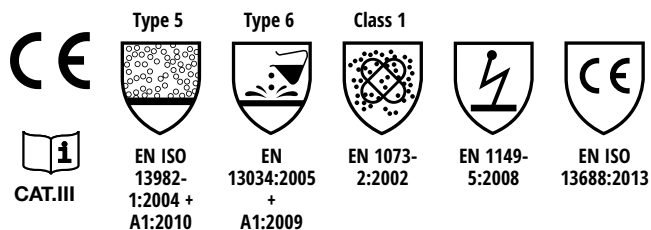

M	L	XL	XXL	XXXL
X528	X529	X530	X531	X532

Cechy

- Wysoce oddychająca tkanina SMS
- Dobra ochrona przed wnikaniem cząstek stałych i mgiełek aerozoli
- Elastyfikowane kostki, talia, nadgarstek i kaptur dla lepszego dopasowania
- Ząbkowane szwy zapobiegające przedostawaniu się cząstek
- Pętla na kciuki, aby utrzymać rękawy w odpowiedniej pozycji
- Zamek błyskawiczny pokryty klapą kleju dla lepszej ochrony

Normy

Pakowanie

Materiał

Opis

Kolor : Biały
Materiał : SMS
Waga : 50g
Szwy : Szyte szwy
Zamek błyskawiczny : Zamek błyskawiczny z klapką samoprzylepną
kaptur : 3 części, elastyczny kaptur
Rodzaje mankietów : Elastyczne mankiety, elastyczne szlufki na kciuki
Kostki : Elastyczne kostki
Talia : Elastyczna talia
Woreczek foliowy : Indywidualna torebka foliowa

Szwy

Szyte szwy

Środowiska użytkowania

- Budownictwo
- usuwanie azbestu
- Opryskiwanie lakierami
- Konserwacja

Ten produkt jest zgodny z europejską dyrektywą EU 2016/425w sprawie środków ochrony osobistej. Certyfikat CE nr CE 1110190269- 00 - 00 wydany przez Centrocot (jednostka notyfikowana nr 0624). Przechowuj produkty w ich oryginalnym opakowaniu z dala od światła, ciepła (chłodne i suche miejsce)