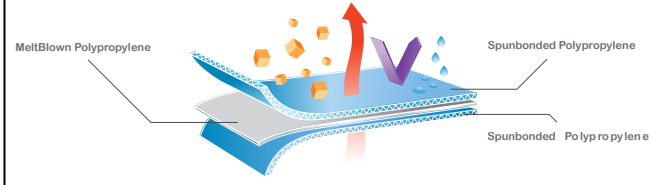

M	L	XL	XXL	XXXL
X528	X529	X530	X531	X532

özellikler

- Yüksek nefes alabilen SMS kumaşı
- Partiküllere ve aerosollere karşı iyi koruma penetrasyon sisleri
- Daha iyi oturması için elastik ayak bilekleri, bel, bilek ve başlık
- Parçacıkların penetrasyonunu engelleyen çentik
- Kolları pozisyonda tutmak için baş parmakları
- Gelişmiş koruma için yapışkan kapakla kaplanmış fermuar

paketleme

Normla

Malzeme

Dikişler

Dikişli dikişler

gözlemleme

Renk : Beyaz
malzeme : SMS
ağırlık : 50g
dikişler : Dikişli dikişler
Fermuar : Yapışkan kapaklı fermuar
kukuleta : 3 parça, elastik başlık
konç : Elastik manşetler, elastik başparmak halkaları
bilekler : Elastik ayak bilekleri
Bel : Elastik bel
ambalaj : Beher ambalaj